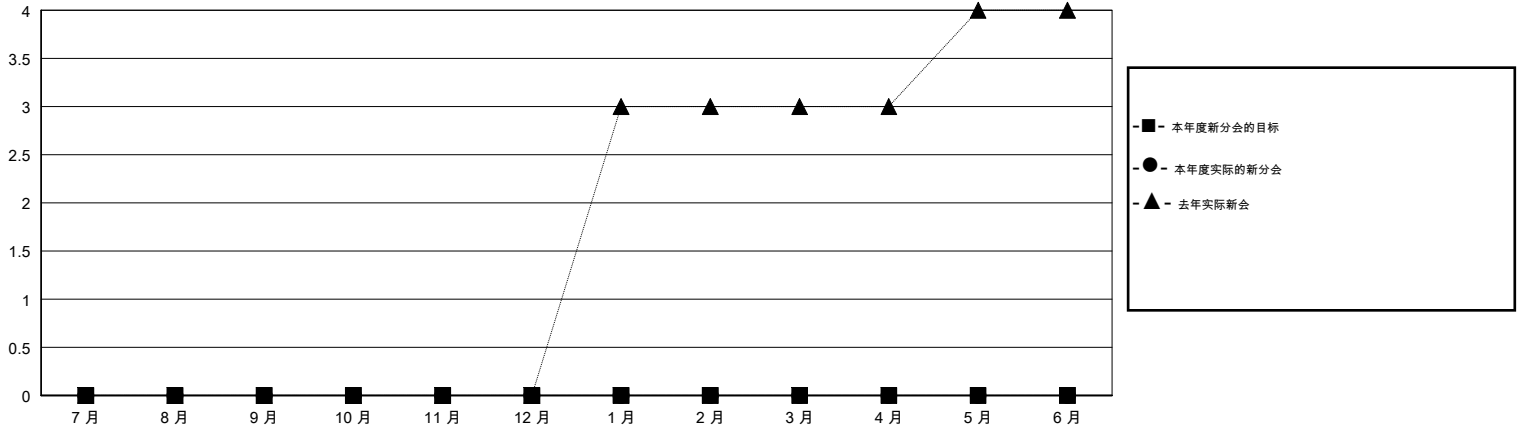

# MONTHLY MEMBERSHIP PROGRESS REPORT

District 389

Results as of: 06/30/2019

GMT: ZIYU LIN

地点 CHINA

GMT宪章区

分会			
成果 2018-2019			
季	新分会目标	新会	会员流失的分会
7月/8月/9月	0	0	0
10月/11月/12月	0	0	0
1月/2月/3月	0	0	0
4月/5月/6月	0	0	0

位会员@每位须缴			
成果 2018-2019			
季	会员净增长目标	实际会员增长数	实际退会会员 (包括转会)
7月/8月/9月	250	49	51
10月/11月/12月	250	11	11
1月/2月/3月	150	2	3
4月/5月/6月	100	188	776

目标与实际新会累积

目标和实际会员累积

已取消的分会: 0	65 CLUBS OF 119 增添1位或以上的新会员	性别分布 男 1,677 (61.38%) 女 1,055 (38.62%) 年度女性会员百分比目标: 0%
放弃的会员 过世 3 分会已取消 0 其他 838 总计 841	<a href="#">点击这里取得累计会员数据</a>	总计家庭单位会员数 90 支付减半会费的家庭会员 46