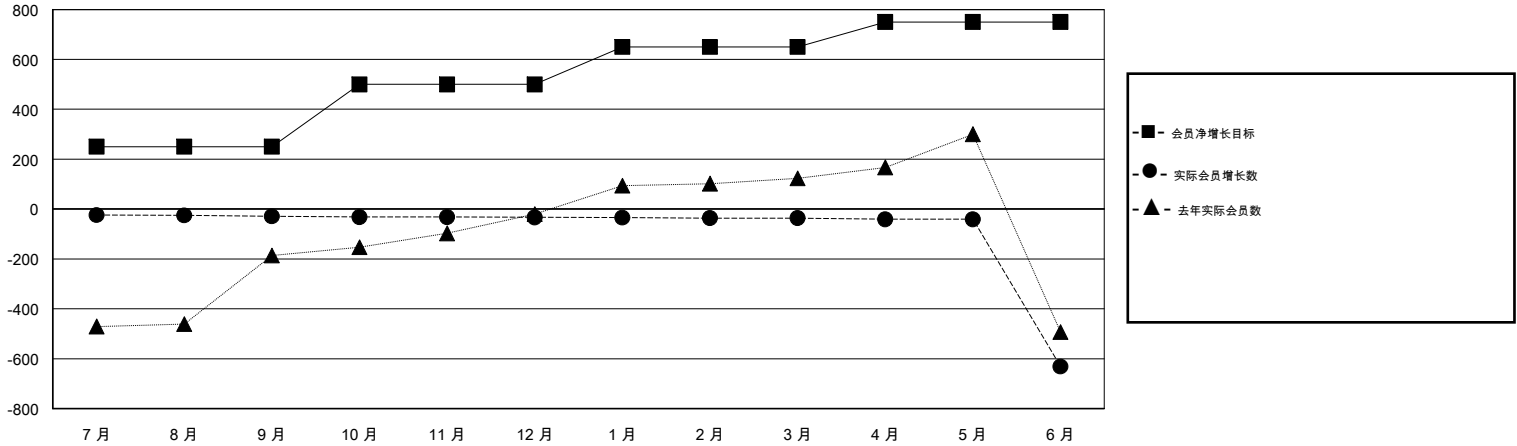

# MONTHLY MEMBERSHIP PROGRESS REPORT

District 389

Results as of: 06/30/2019

GMT: ZIYU LIN

地点 CHINA

GMT宪章区

分会			
成果 2018-2019			
季	新分会目标	新会	会员流失的分会
7月/8月/9月	0	0	0
10月/11月/12月	0	0	0
1月/2月/3月	0	0	0
4月/5月/6月	0	0	0

位会员@每位须缴			
成果 2018-2019			
季	会员净增长目标	实际会员增长数	实际退会会员 (包括转会)
7月/8月/9月	250	49	51
10月/11月/12月	250	11	11
1月/2月/3月	150	2	3
4月/5月/6月	100	188	776

目标与实际新会累积

目标和实际会员累积

已取消的分会: 0	65 CLUBS OF 119 增添1位或以上的新会员	性别分布 男 1,677 (61.38%) 女 1,055 (38.62%) 年度女性会员百分比目标: 0%
放弃的会员 过世 3 分会已取消 0 其他 838 总计 841	<a href="#">点击这里取得累计会员数据</a>	总计家庭单位会员数 90 支付减半会费的家庭会员 46